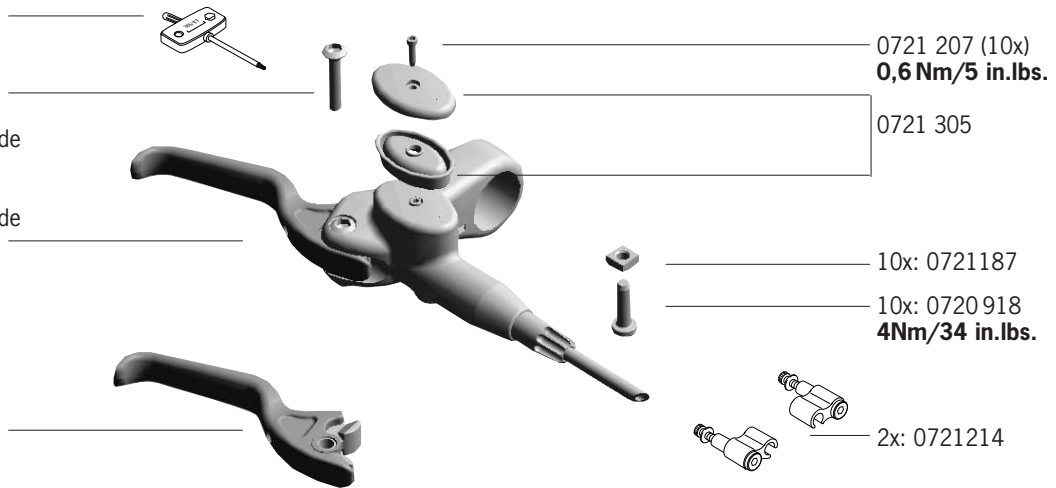

spare parts 2003/max. tightening torques

Torx T7 key:
0720 847

10x: 0720 927

black with 2-finger lever blade
left 0721557
right 0721556
black with 4-finger lever blade
left 0721 559
right 0721 558

2x: 2-finger alloy, silver
0721317
2x: 4-finger alloy, silver
0721318

0721 207 (10x)
0,6 Nm/5 in.lbs.

0721 305

10x: 0721187

10x: 0720 918
4Nm/34 in.lbs.

2x: 0721214

hubs

Pro:
front/silver 0721 146
front/black 0721 153
rear/silver 0721 147
rear/black 0721 154

Comp:
front/silver 0721 148
front/black 0721 155
rear/silver 0721 149
rear/black 0721 156

Fun:
front/black 0721 355
rear/black 0721 357

Quickmount cpl.
0721 694/ **6 Nm/51 in.lbs.**

0721 304 (2x)
Type 4.1 Performance
0721 684 (2x)
Type 4.2 Endurance

10x: 0720405
10x: 0720 446
20x: 0720 916

Torx T25 screws: 0721 057
4 Nm/34 in.lbs. (6x)
Torx T25 key: 0721 204
front/Ø180mm
6 holes: 0721 621 (int. standard)
4 holes: 0721 311 (Cannondale)
rear/Ø160mm
6 holes: 0721 001 (int. standard)
4 holes: 0721 183 (Cannondale)
hose, 2300mm: 0321 227
braided hose 0°
1700mm: 0721 203
2500mm: 0721 386
6 Nm/51 in.lbs.

0721314
2x: 0721304
TYPE 4.1

front/Ø180mm
6 holes/Int. standard 0721 621
4 holes/Coda 0721 311

rear/Ø160mm
6 holes/Int. standard 0721 001
4 holes/Coda 0721 183
standard hose **2,3m** 0321 227
braided hose 0°
1700mm: 0721 203