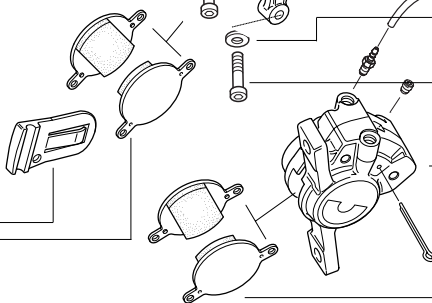

10x: 0720 411/**34 in.lbs.**
10x: 0720 931/**22 in.lbs.**

Int. Standard
front + rear same caliper!
0721 562

20x: 0720 917 (0,2mm spacer)
10x: 0721 313
(1mm spacer: rearbrake!)

2x: 0721 057
51 in.lbs.

rear 0721 563
Manitou Postmount 74

2x: 0721304 TYPE 4.1

Ersatzteilübersicht 2001/max. Anzugsdrehmomente Available spare parts 2001/max. tightening torques