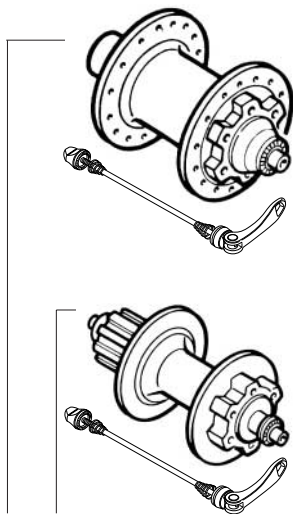

spare parts 2003/max. tightening torques

Torx T7 key:
0720 847

10x: 0720 927

black with 2-finger lever blade
left 0721557
right 0721556
black with 4-finger lever blade
left 0721 559
right 0721 558

2x: 2-finger alloy, silver
0721317
2x: 4-finger alloy, silver
0721318

0721 207 (10x)
0,6 Nm/5 in.lbs.

0721 305

10x: 0721187

10x: 0720 918
4Nm/34 in.lbs.

2x: 0721214

hubs

Pro:
front/silver 0721 146
front/black 0721 153
rear/silver 0721 147
rear/black 0721 154

Comp:
front/silver 0721 148
front/black 0721 155
rear/silver 0721 149
rear/black 0721 156

Fun:
front/black 0721 355
rear/black 0721 357

Quickmount cpl.
0721 694/ **6 Nm/51 in.lbs.**

0721 304 (2x)
Type 4.1 Performance
0721 684 (2x)
Type 4.2 Endurance

10x: 0720405
10x: 0720 446
20x: 0720 916

Torx T25 screws: 0721 057
4 Nm/34 in.lbs. (6x)
Torx T25 key: 0721 204
front/Ø180mm
6 holes: 0721 621 (int. standard)
4 holes: 0721 311 (Cannondale)
rear/Ø160mm
6 holes: 0721 001 (int. standard)
4 holes: 0721 183 (Cannondale)
hose, 2300mm: 0321 227
braided hose 0°
1700mm: 0721 203
2500mm: 0721 386
6 Nm/51 in.lbs.

10x: 0720 411/**4 Nm/34 in.lbs.**

10x: 0720 931
2,5Nm/22 in.lbs.

6Nm/51 in.lbs.

caliper Postmount 74 (black)
0721 563

0721314

2x: 0721 057

spare parts 2002/max. tightening torques

Torx T7 key:
0720847