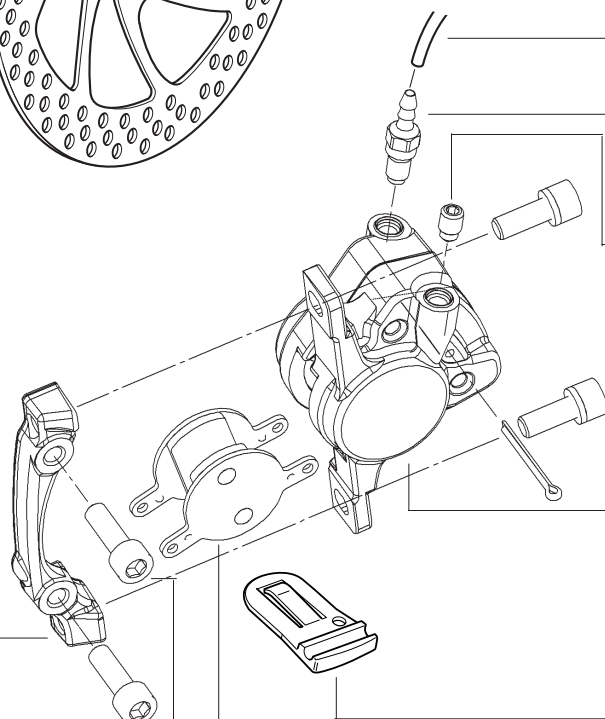

Fun:
front/black 0721 355
rear/black 0721 357

Quickmount cpl.
0721 694/ **6 Nm/51 in.lbs.**

0721 304 (2x)
Type 4.1 Performance
0721 684 (2x)
Type 4.2 Endurance

10x: 0720405
10x: 0720 446
20x: 0720 916

Torx T25 screws: 0721 057
4 Nm/34 in.lbs. (6x)
Torx T25 key: 0721 204
front/Ø180mm
6 holes: 0721 621 (int. standard)
4 holes: 0721 311 (Cannondale)
rear/Ø160mm
6 holes: 0721 001 (int. standard)
4 holes: 0721 183 (Cannondale)
hose, 2300mm: 0321 227
braided hose 0°
1700mm: 0721 203
2500mm: 0721 386
6 Nm/51 in.lbs.

10x: 0720 411/**4 Nm/34 in.lbs.**

10x: 0720 931
2,5Nm/22 in.lbs.

6Nm/51 in.lbs.

caliper Postmount 74 (black)
0721 563

0721314

2x: 0721 057

spare parts 2002/max. tightening torques

Torx T7 key:
0720847