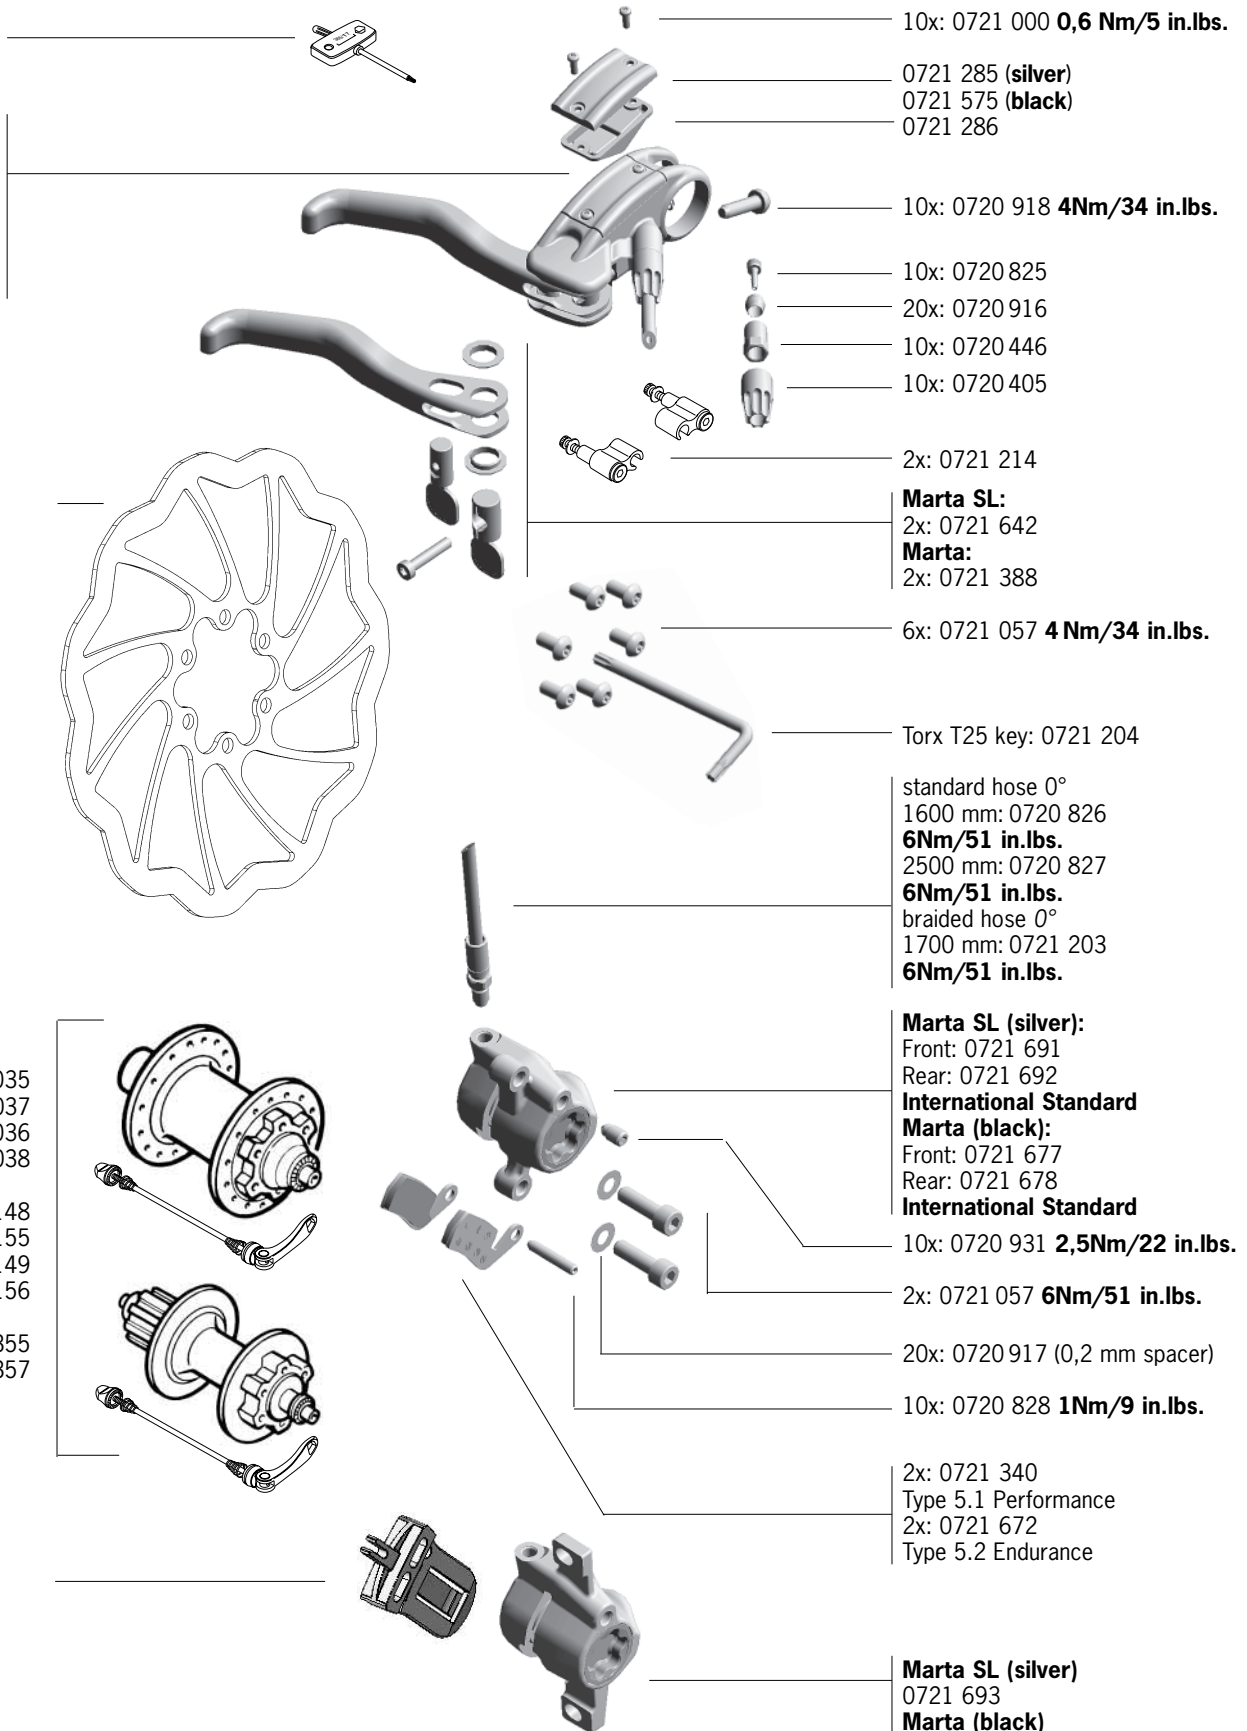

spare parts 2004/max. tightening torques

Torx T7 key
0720 847

Marta SL (silver):
left: 0721 673
right: 0721 674

Marta (black):
left: 0721 675
right: 0721 676

SL-rotor Ø 160mm
0721 640

Naben
Pro S:
Front/silver 0150 035
Front/black 0150 037
Rear/silver 0150 036
Rear/black 0150 038
Comp:
Front/silver 0721 148
Front/black 0721 155
Rear/silver 0721 149
Rear/black 0721 156
Fun:
Front/black 0721 355
Rear/black 0721 357

0721 314

10x: 0721 000 **0,6 Nm/5 in.lbs.**

0721 285 (silver)
0721 575 (black)
0721 286

10x: 0720 918 **4Nm/34 in.lbs.**

10x: 0720 825
20x: 0720 916
10x: 0720 446
10x: 0720 405

2x: 0721 214

Marta SL:
2x: 0721 642
Marta:
2x: 0721 388

6x: 0721 057 **4 Nm/34 in.lbs.**

Torx T25 key: 0721 204

standard hose 0°
1600 mm: 0720 826
6Nm/51 in.lbs.
2500 mm: 0720 827
6Nm/51 in.lbs.
braided hose 0°
1700 mm: 0721 203
6Nm/51 in.lbs.

Marta SL (silver):
Front: 0721 691
Rear: 0721 692
International Standard
Marta (black):
Front: 0721 677
Rear: 0721 678
International Standard

10x: 0720 931 **2,5Nm/22 in.lbs.**

2x: 0721 057 **6Nm/51 in.lbs.**

20x: 0720 917 (0,2 mm spacer)

10x: 0720 828 **1Nm/9 in.lbs.**

2x: 0721 340
Type 5.1 Performance
2x: 0721 672
Type 5.2 Endurance

Marta SL (silver)
0721 693
Marta (black)
0721 679
Manitou Postmount 74